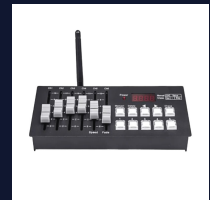

18CH Wireless DMX console

€ 135,00

excl. btw