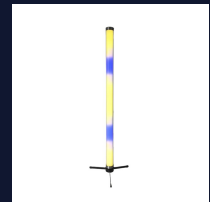

P16 PIXELTUBE QUAD

€ 351,00

excl. btw