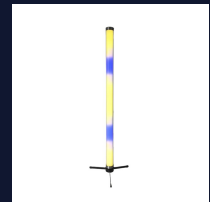

P16 PIXELTUBE QUAD

€ 351,00

excl. VAT