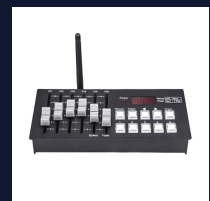

€ 202,50

excl. VAT

BOS-Recorder 1024

€ 337,50

excl. VAT

18CH Wireless DMX console

€ 135,00

excl. VAT

XLR Z-Split

€ 13,50

excl. VAT

BOS Lighting Selflock Coupler TUV

Selflock Coupler zwart Geschikt voor Ø48-51mm buis Maat bout: M10 Maximale werklust: 250 kg

- Selflock Coupler zwart
- Geschikt voor Ø48-51mm buis