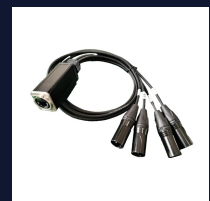

Ethercon – 4X XLR Female

€ 33,75

excl. VAT

Ethercon – 4X XLR Male

€ 33,75

excl. VAT

BOS LIGHTING > ACCESSOIRES (continued)

Accessoires

XLR Z-Split

€ 13,50

excl. VAT

BOS Lighting Selflock Coupler TUV

Selflock Coupler zwart Geschikt voor Ø48-51mm buis Maat bout: M10 Maximale werklust: 250 kg

- Selflock Coupler zwart
- Geschikt voor Ø48-51mm buis

€ 20,25 Maat bout: M10

excl. VAT

True1 – 3 Pin XLR Combi | 10 Meter

€ 135,00

excl. VAT

True1 – 3 Pin XLR Combi | 5 Meter

€ 94,50

excl. VAT